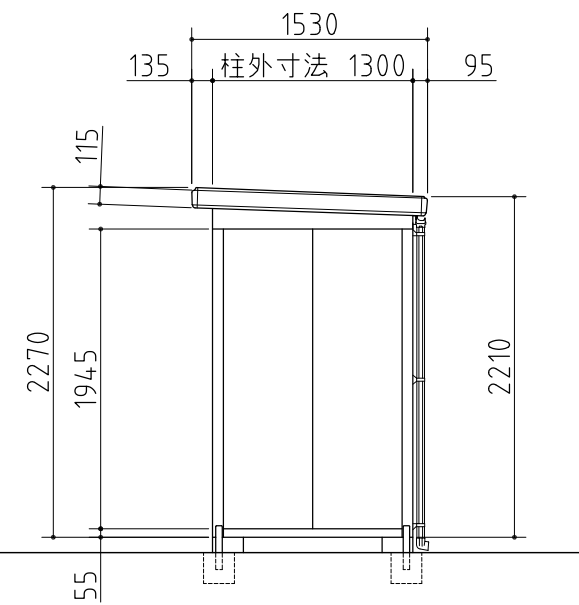

断面図

平面図

左側面図

正面図

右側面図

外形図

<縮尺> S=1/50
~一般型・多雪地型~

機種名 SMK-17SGMN

○ドア部有効開口寸法: 677 × 1760 (mm)
○床面積: 1.69㎡(0.51坪)