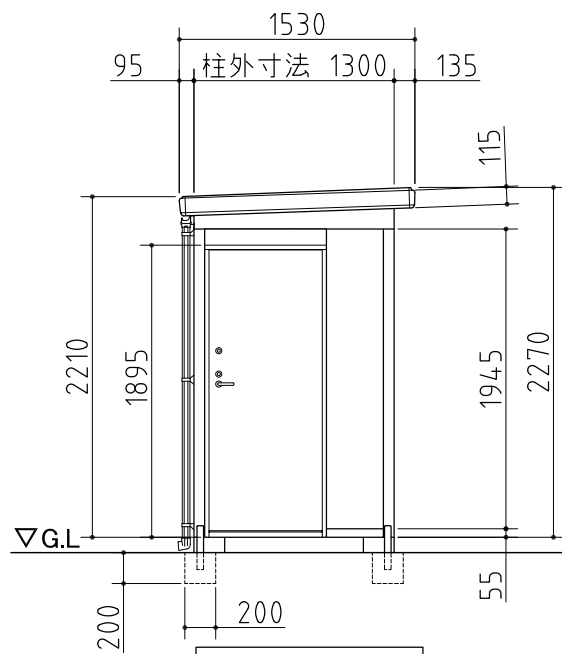

断面図

平面図

左側面図

正面図

右側面図

外形図

<縮尺> S=1/50
~一般型・多雪地型~

機種名 SMK-17SGMN

○ドア部有効開口寸法: 677 × 1760 (mm)
○床面積: 1.69㎡(0.51坪)