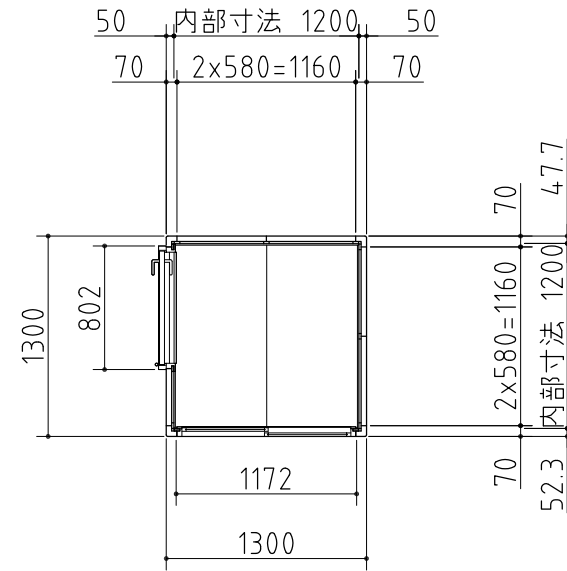

断面図

平面図

左側面図

正面図

右側面図

外形図

<縮尺> S=1/50
~一般型・多雪地型~

機種名 SMK-17SGMN

○ドア部有効開口寸法: 677 × 1760 (mm)
○床面積: 1.69㎡(0.51坪)